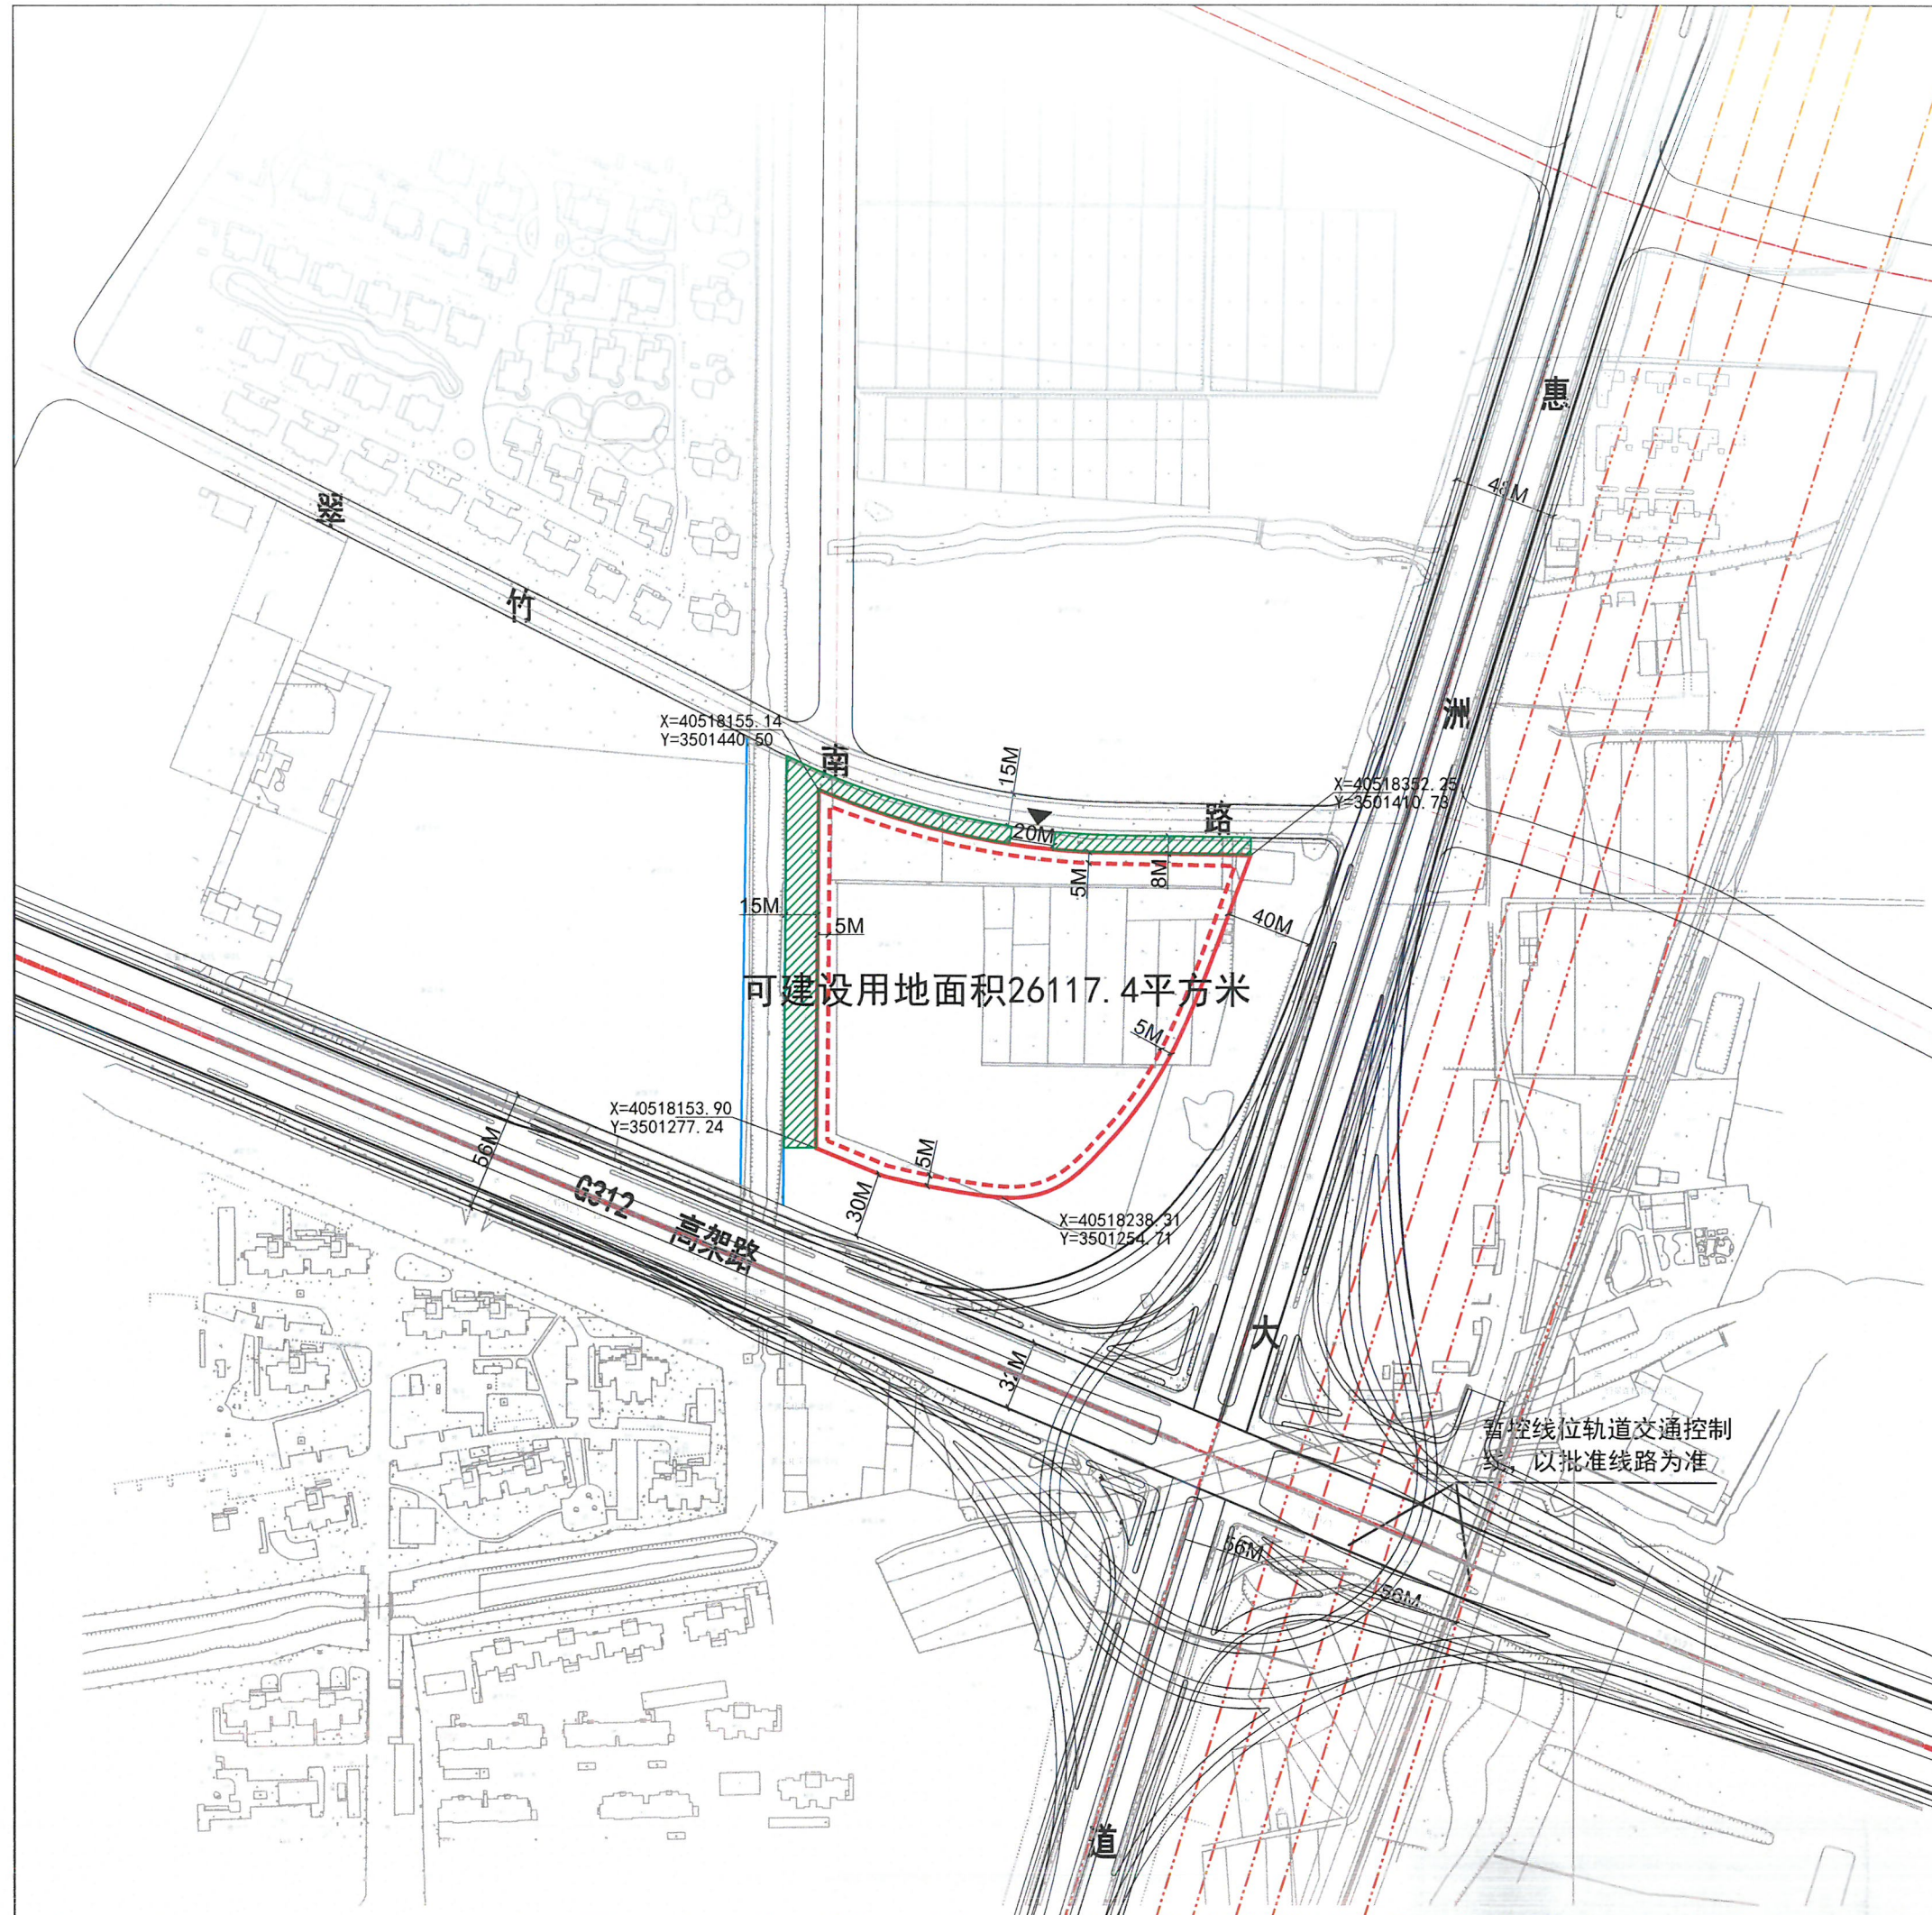

地块区位图

说明：
本地块一年内未签订国有土地使用权出让合同的，地块规划图自行失效。

图例

- 道路红线及中心线
- 高压线及高压控制走廊
- 可建设用地范围线
- 轨道交通控制线
- 建筑控制线
- 文物保护范围
- 高层建筑控制线
- 现状保留建筑
- 地下空间控制线
- 绿地范围
- 禁止机动车出入口控制线
- [24M] 尺寸标注
- 机动车开口方向
- X=46339.925
Y=78053.532 坐标标注
- 可建设用地范围内地铁特别保护区

无锡市自然资源和规划局地块规划图

地块位置	惠洲大道-G312-现状河道-翠竹南路		
地块名称	米兰3号地块	地块编号	XDG-2020-66号
所属行政区	惠山区	日期	2020年11月