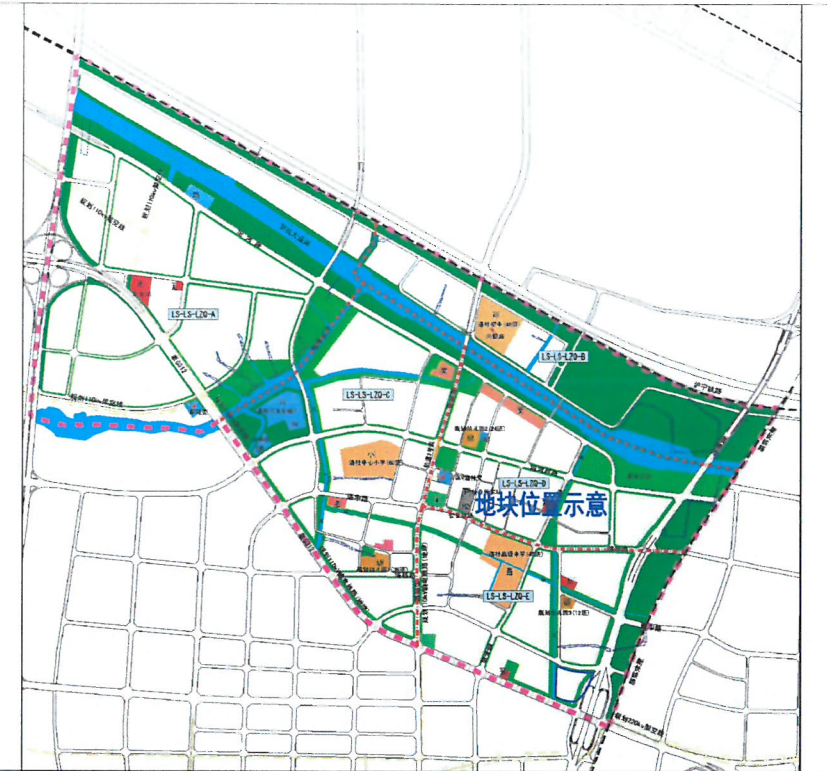

地块区位图

说明：
本地块一年内未签订国有土地使用权出让合同的，地块规划图自行失效。

图例

- 道路红线及中心线
- 高压线及高压控制走廊
- 可建设用地范围线
- 轨道交通控制线
- 建筑控制线
- 文物保护范围
- 高层建筑控制线
- 现状保留建筑
- 地下空间控制线
- 绿地范围
- 禁止机动车出入口控制线
- [24M] 尺寸标注
- 机动车开口方向
- X=46339.925
Y=78053.532 坐标标注
- 可建设用地范围内地铁特别保护区

无锡市自然资源和规划局地块规划图

地块位置	惠洲大道-G312-现状河道-翠竹南路		
地块名称	米兰3号地块	地块编号	XDG-2020-66号
所属行政区	惠山区	日期	2020年11月